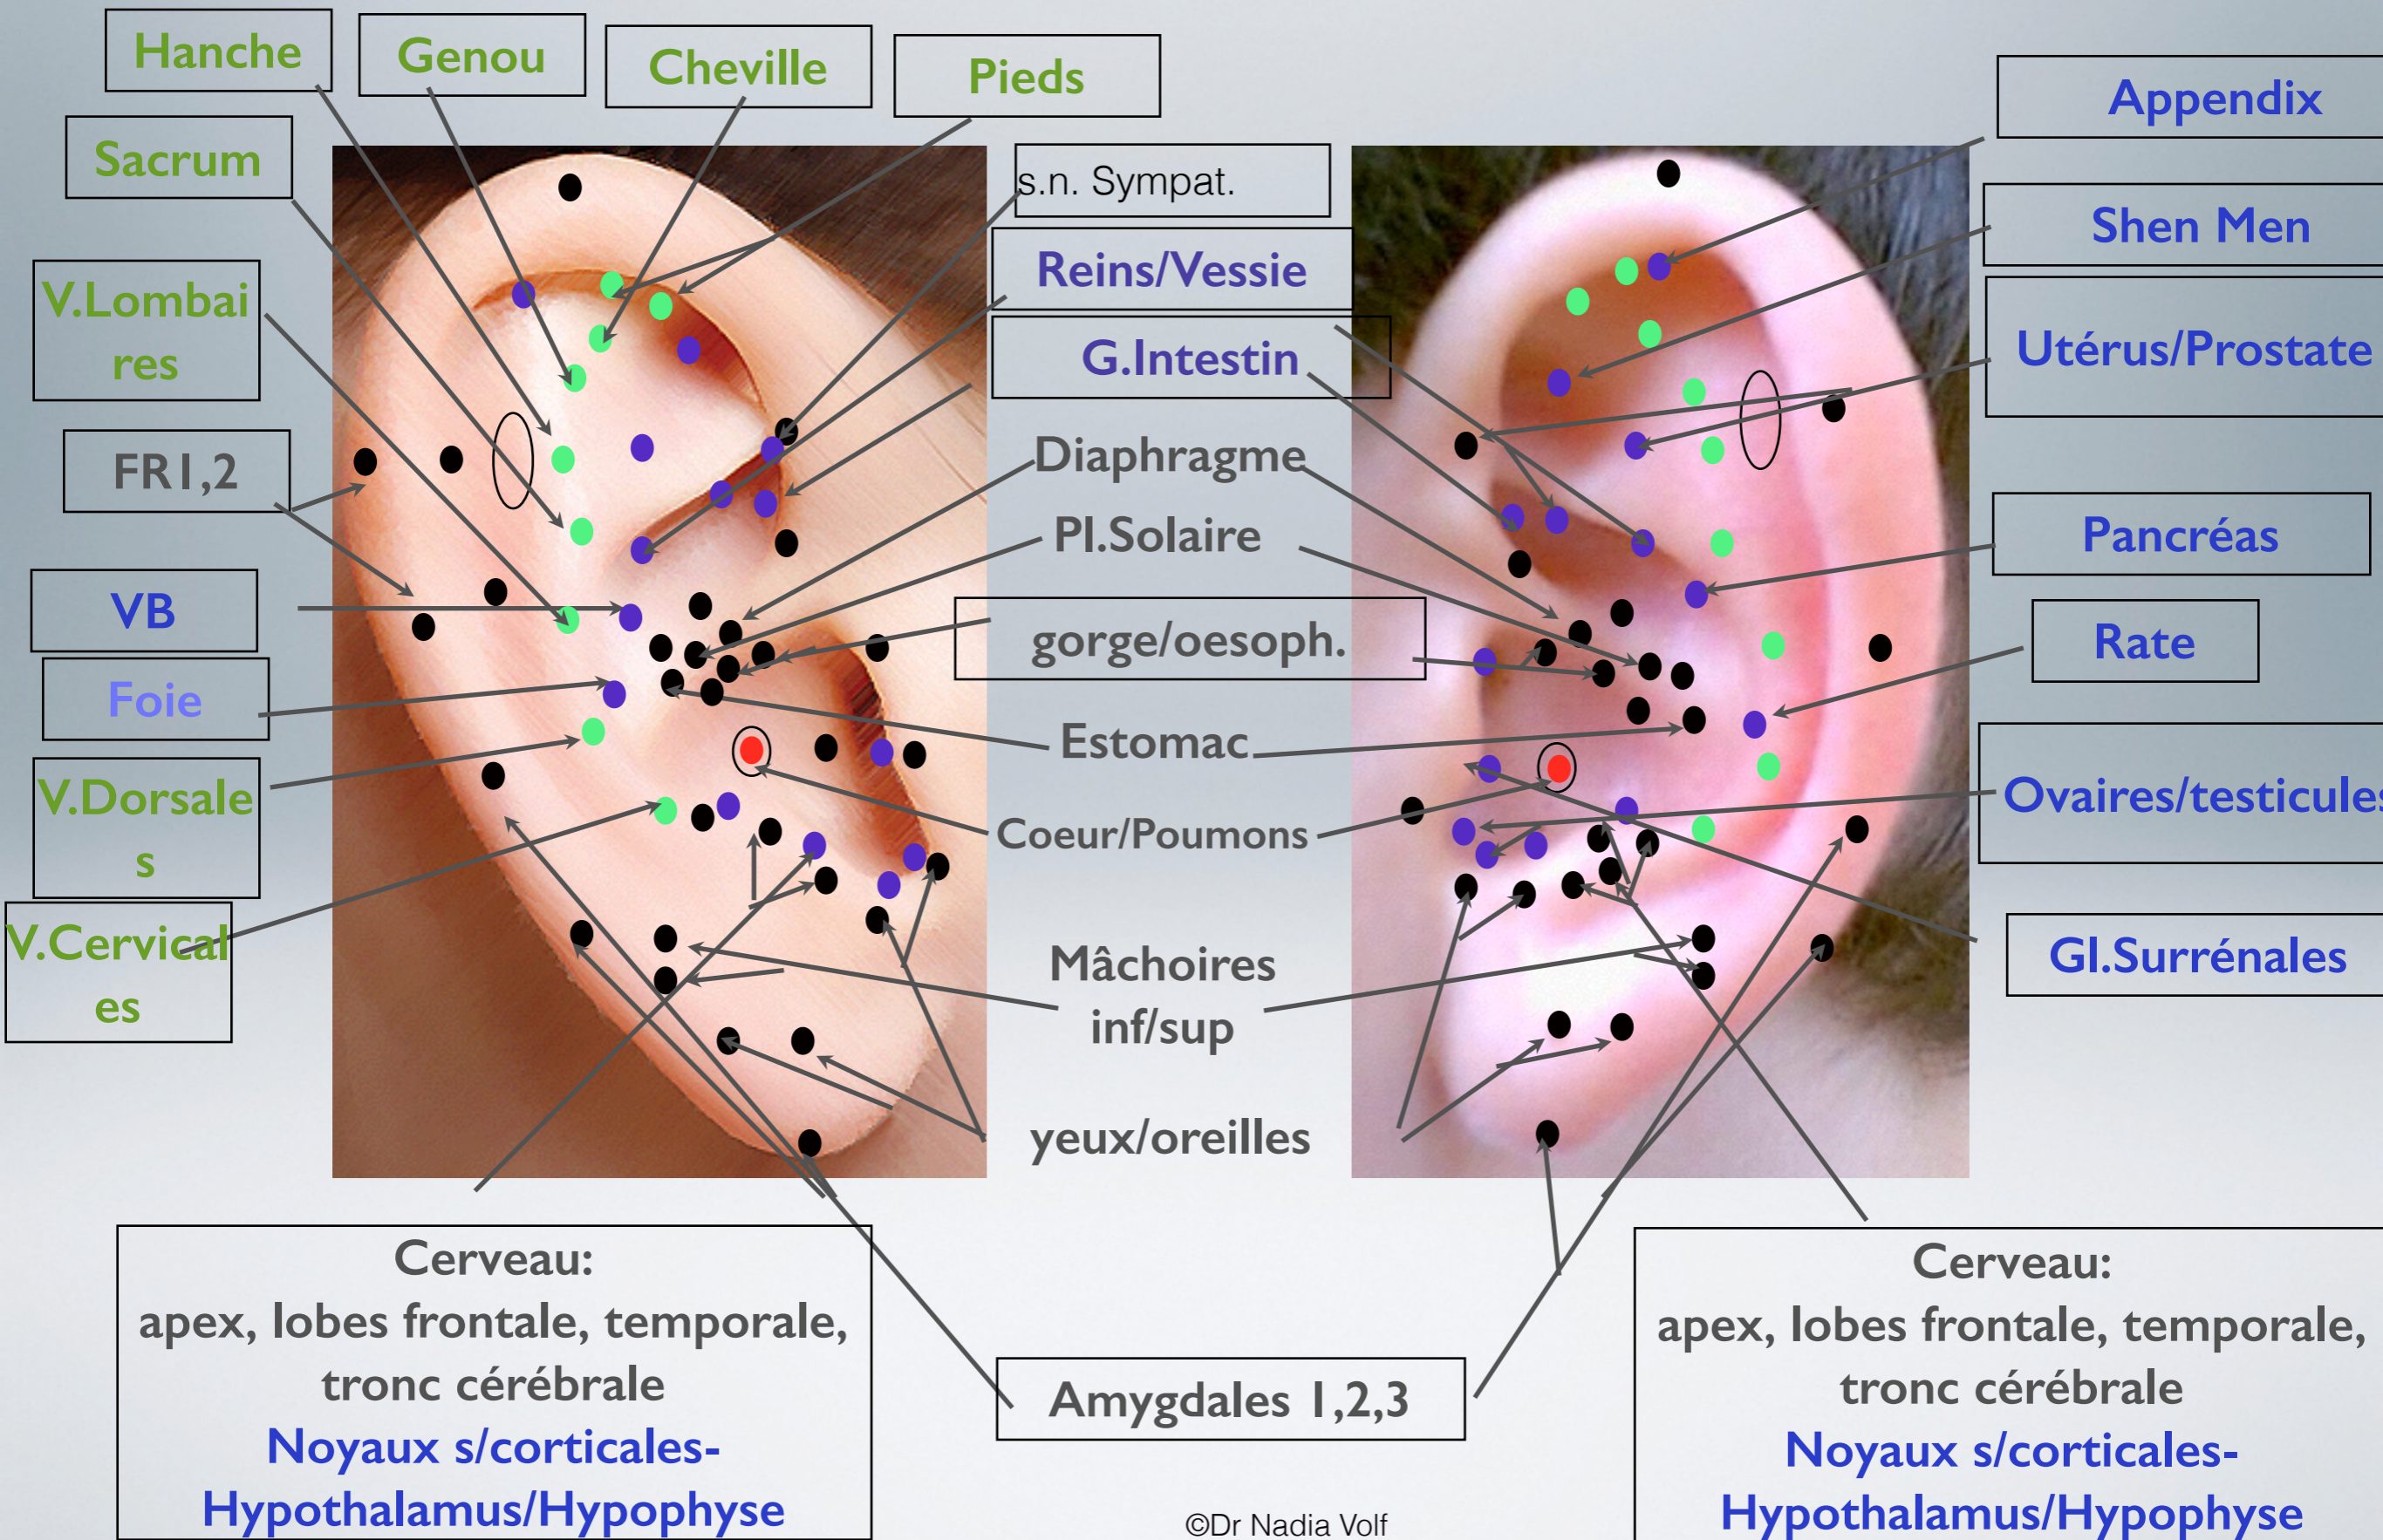

LOCALISATION DE POINTS AURICULAIRES

LOCALISATION DE POINTS AURICULAIRES SUR L'ANTITRAGUS

LOCALISATION DE POINTS AURICULAIRES SUR L'ANTHÉLIX

GROS
ORTEILLE

TALON

NERF
SCIATIQUE

CHÉVILLES

GÉNOUX

HANCHE

SACRUM

VERTEBRES LOMBAIRES

VERTEBRES DORSALES

VERTEBRES CERVICALES

POINTS AURICULAIRES À LA RACINE DE HÉLIX ET À LA FOSSE TRIANGULAIRE

POINTS AURICULAIRES DE LA CONQUE PAR RAPPORT AUX POINTS DE L'ANTHÉLIX

LOCALISATION DE POINTS AURICULAIRES SUR LE LOBE, LE TRAGUS ET LE HÉLIX

Carte Auriculaire (Microsystèmes)

LOCALISATION DE POINTS AURICULAIRES

REEMPLISSEZ VOUS-MÊME VOTRE Carte Auriculaire (Microsystèmes)