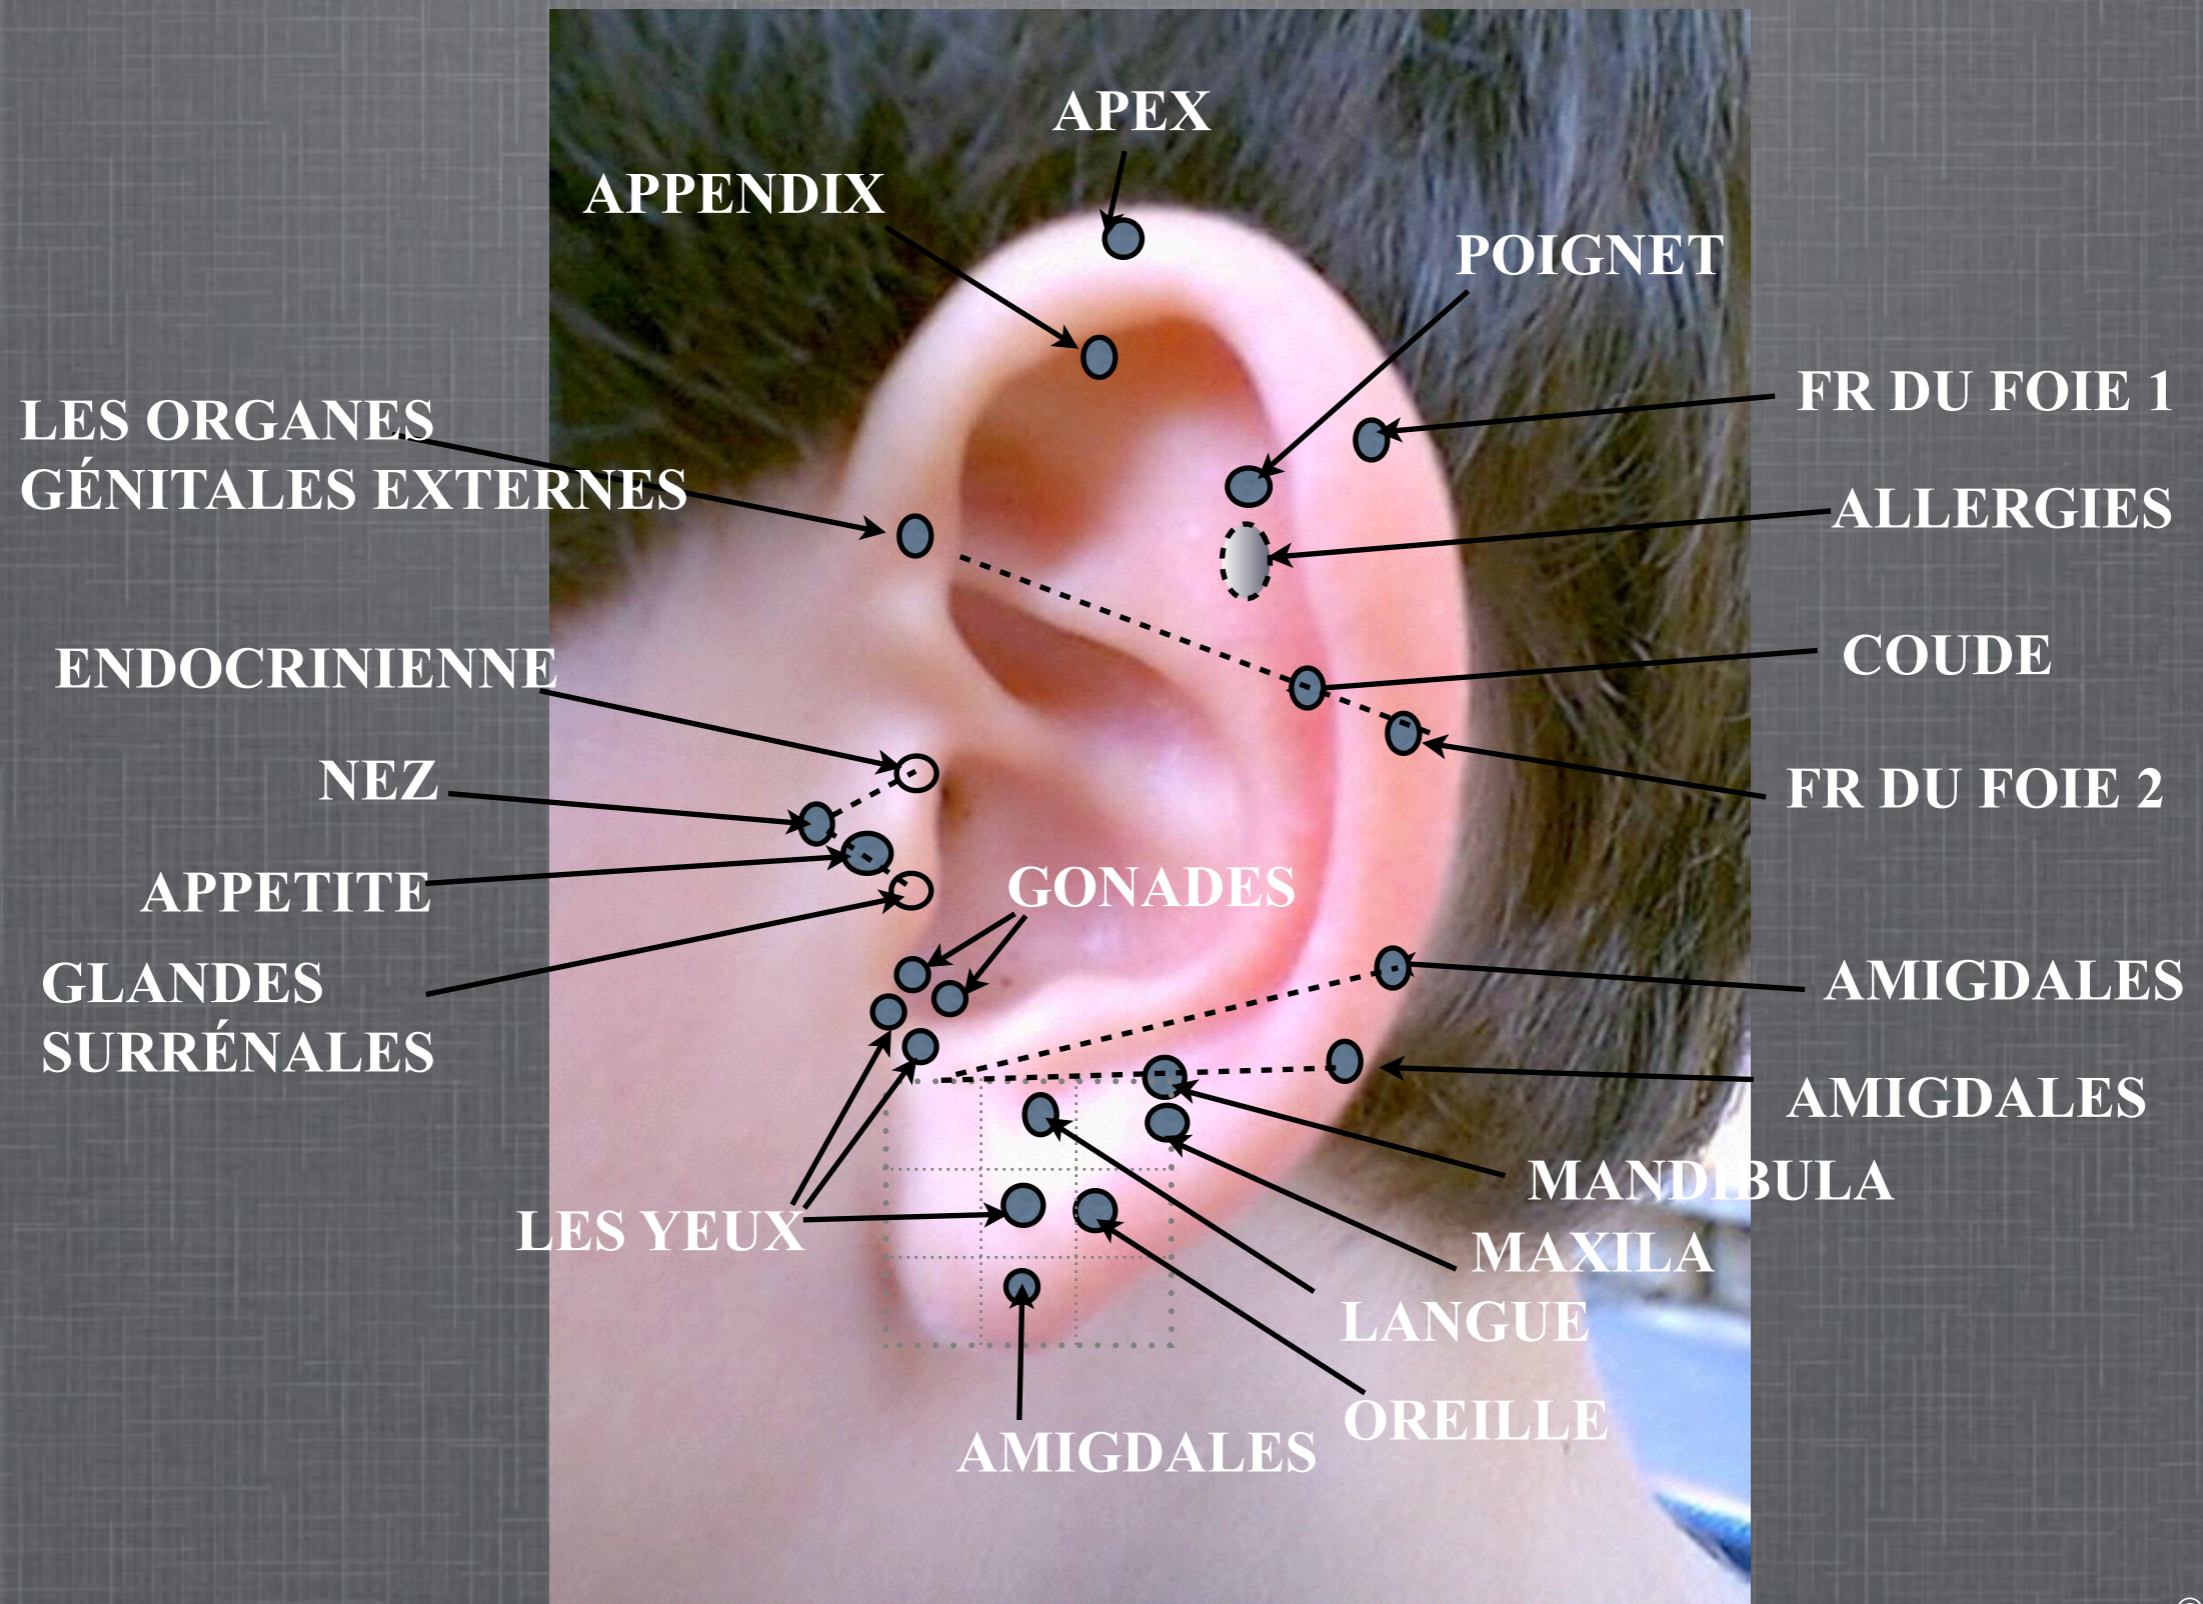

LOCALISATION DE POINTS AURICULAIRES

LOCALISATION DE POINTS AURICULAIRES SUR L'ANTITRAGUS

LOCALISATION DE POINTS AURICULAIRES SUR L'ANTHÉLIX

GROS
ORTEILLE

TALON

NERF
SCIATIQUE

CHÉVILLES

GÉNOUX

HANCHE

SACRUM

VERTEBRES LOMBAIRES

VERTEBRES DORSALES

VERTEBRES CERVICALES

POINTS AURICULAIRES À LA RACINE DE HÉLIX ET À LA FOSSE TRIANGULAIRE

POINTS AURICULAIRES DE LA CONQUE PAR RAPPORT AUX POINTS DE L'ANTHÉLIX

LOCALISATION DE POINTS AURICULAIRES SUR LE LOBE, LE TRAGUS ET LE HÉLIX

Carte Auriculaire (Microsystèmes)

LOCALISATION DE POINTS AURICULAIRES

REEMPLISSEZ VOUS-MÊME VOTRE Carte Auriculaire (Microsystèmes)